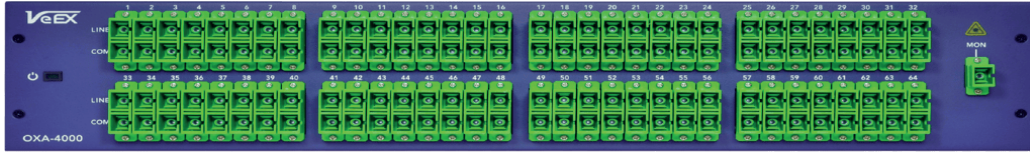

## OXA-4000

## Fiber Ağ İzleme için Optik Test Erişim Birimi

VeEX® OXA-4000 serisi optik test erişim ünitesi, karanlık veya hizmet içi fiber ağların ağ izlenmesini desteklemek için RTU-4000 fiber probu ile birlikte kullanılır. OXA-4000 güvenilir, hızlı ve tekrarlanabilir performans sağlar ve RTU-4000 aracılığıyla kontrol edilir.

## PLATFORMDA ÖNE ÇIKANLAR

- 1x8, 1x16, 1x32, 1x64 ve 1x128 konfigürasyonları mevcuttur
- 280 mm derinliğe sahip raf montajı için kompakt tasarım
- Gömme veya 4 inç gömme raf montaj braketleri seçenekleri
- RTU-4000 tarafından DB25 arayüzü üzerinden kontrol edilir
- Önden erişim, yüksek kaliteli SC/APC veya LC/APC konnektörleri
- İkili test modlarını desteklemek için isteğe bağlı çift giriş
- Yerleşik FWDM seçeneğiyle 64 bağlantı noktasına kadar anahtar
- Yüksek güvenilirlik ve kullanım ömrü  $\geq 100$  milyon döngü