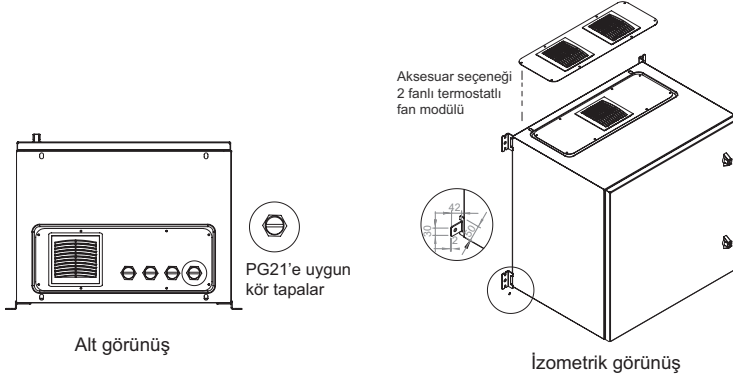

19" ERATline 500-I Safebox (Indoor)

Dahili Ortam IP55 Kabinetler

Genişlik: 600 mm

Derinlik: 300/450/600 mm

Alt görünüş

İzometrik görünüş