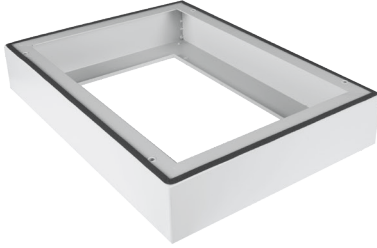

Zemin Montaj Uygulamaları için Bazalar

Kategori	Ölçüler GxDxY mm	Ürün Açıklaması
Aksesuar	600x300x100	Baza Y:100 mm G:600 x D300 RAL 7035 Açık Gri
Aksesuar	600x450x100	Baza Y:100 mm G:600 x D450 RAL 7035 Açık Gri
Aksesuar	600x600x100	Baza Y:100 mm G:600 x D600 RAL 7035 Açık Gri