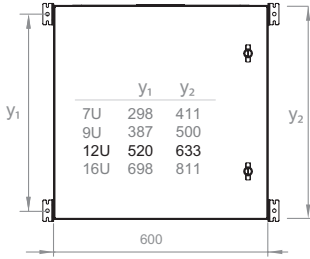

• Maksimum yük taşıma kapasitesi duvarda 300 kg, yerde 800kg'dır. İhtiyaç durumunda, baza siparişi ile zemine montaj etmeye uygun hale getirilebilir.

• Geniřlik G:600mm, derinlik D:300 mm, 450 mm, 600 mm olmak üzere 7U, 9U, 12U ve 16U boylarında üretilmektedir. Arka panel iç yüzeyine taban sacı aksesuar olarak alınarak 19" rack tipi olmayan endüstriyel veya elektrik malzemelerini monte edebilirsiniz.

19" ERATline 500-I Safebox (Indoor)

Dahili Ortam IP55 Kabinetler

Genişlik: 600 mm

Derinlik: 300/450/600 mm

Alt görünüş

İzometrik görünüş

Ön görünüş

Yan görünüş

Arka görünüş

Üst görünüş

Aksesuar seçeneği
- 2 fanlı termostatlı
fan modülü

İç görünüş - ön

İç görünüş - yan

19" ERATline 500-I Safebox (Indoor) IP55 G600 x D300 mm Kabinetler		
Ürün Ölçüleri GxDxY mm	Paket Ölçüleri GxDxY mm	Ürün Açıklaması
600x300x411	650x350x429	7U 19" G600 x D300 mm (Indoor) Dahili IP55 Kabinet
600x300x500	650x350x516	9U 19" G600 x D300 mm (Indoor) Dahili IP55 Kabinet
600x300x633	650x350x651	12U 19" G600 x D300 mm (Indoor) Dahili IP55 Kabinet
600x300x811	600x350x829	16U 19" G600 x D300 mm (Indoor) Dahili IP55 Kabinet

19" ERATline 500-I Safebox (Indoor) IP55 G600 x D450 mm Kabinetler		
Ürün Ölçüleri GxDxY mm	Paket Ölçüleri GxDxY mm	Ürün Açıklaması
600x450x411	650x500x429	7U 19" G600 x D450 mm (Indoor) Dahili IP55 Kabinet
600x450x500	650x500x516	9U 19" G600 x D450 mm (Indoor) Dahili IP55 Kabinet
600x450x633	650x500x651	12U 19" G600 x D450 mm (Indoor) Dahili IP55 Kabinet
600x450x811	600x500x829	16U 19" G600 x D450 mm (Indoor) Dahili IP55 Kabinet