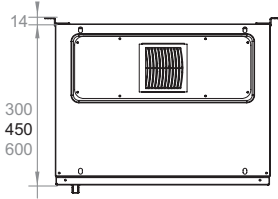

19" ERATline 500-I Safebox (Indoor)

Dahili Ortam IP55 Kabinetler

Genişlik: 600 mm

Derinlik: 300/450/600 mm

Alt görünüş

İzometrik görünüş

Ön görünüş

Yan görünüş

Arka görünüş

Üst görünüş

Aksesuar seçeneği
- 2 fanlı termostatlı
fan modülü

İç görünüş - ön

İç görünüş - yan

19" ERATline 500-I Safebox (Indoor) IP55 G600 x D300 mm Kabinetler		
Ürün Ölçüleri GxDxY mm	Paket Ölçüleri GxDxY mm	Ürün Açıklaması
600x300x411	650x350x429	7U 19" G600 x D300 mm (Indoor) Dahili IP55 Kabinet
600x300x500	650x350x516	9U 19" G600 x D300 mm (Indoor) Dahili IP55 Kabinet
600x300x633	650x350x651	12U 19" G600 x D300 mm (Indoor) Dahili IP55 Kabinet
600x300x811	600x350x829	16U 19" G600 x D300 mm (Indoor) Dahili IP55 Kabinet