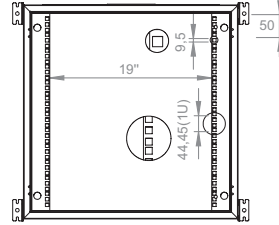

• Maksimum yük taşıma kapasitesi duvarda 300 kg, yerde 800kg'dır. İhtiyaç durumunda, baza siparişi ile zemine montaj etmeye uygun hale getirilebilir.

• Geniřlik G:600mm, derinlik D:300 mm, 450 mm, 600 mm olmak üzere 7U, 9U, 12U ve 16U boylarında üretilmektedir. Arka panel iç yüzeyine taban sacı aksesuar olarak alınarak 19" rack tipi olmayan endüstriyel veya elektrik malzemelerini monte edebilirsiniz.

19" ERATline 500-I Safebox (Indoor)

Dahili Ortam IP55 Kabinetler

Genişlik: 600 mm

Derinlik: 300/450/600 mm

Alt görünüş

İzometrik görünüş

Ön görünüş

Yan görünüş

Arka görünüş

Üst görünüş

Aksesuar seçeneği
- 2 fanlı termostatlı
fan modülü

İç görünüş - ön

İç görünüş - yan

19" ERATline 500-I Safebox (Indoor) IP55 G600 x D300 mm Kabinetler		
Ürün Ölçüleri GxDxY mm	Paket Ölçüleri GxDxY mm	Ürün Açıklaması
600x300x411	650x350x429	7U 19" G600 x D300 mm (Indoor) Dahili IP55 Kabinet
600x300x500	650x350x516	9U 19" G600 x D300 mm (Indoor) Dahili IP55 Kabinet
600x300x633	650x350x651	12U 19" G600 x D300 mm (Indoor) Dahili IP55 Kabinet
600x300x811	600x350x829	16U 19" G600 x D300 mm (Indoor) Dahili IP55 Kabinet

19" ERATline 500-I Safebox (Indoor) IP55 G600 x D450 mm Kabinetler		
Ürün Ölçüleri GxDxY mm	Paket Ölçüleri GxDxY mm	Ürün Açıklaması
600x450x411	650x500x429	7U 19" G600 x D450 mm (Indoor) Dahili IP55 Kabinet
600x450x500	650x500x516	9U 19" G600 x D450 mm (Indoor) Dahili IP55 Kabinet
600x450x633	650x500x651	12U 19" G600 x D450 mm (Indoor) Dahili IP55 Kabinet
600x450x811	600x500x829	16U 19" G600 x D450 mm (Indoor) Dahili IP55 Kabinet