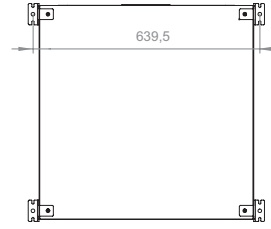

• Maksimum yük taşıma kapasitesi duvarda 300 kg, yerde 800kg'dır. İhtiyaç durumunda, baza siparişi ile zemine montaj etmeye uygun hale getirilebilir.

• Geniřlik G:600mm, derinlik D:300 mm, 450 mm, 600 mm olmak üzere 7U, 9U, 12U ve 16U boylarında üretilmektedir. Arka panel iç yüzeyine taban sacı aksesuar olarak alınarak 19" rack tipi olmayan endüstriyel veya elektrik malzemelerini monte edebilirsiniz.

19" ERATline 500-I Safebox (Indoor)

Dahili Ortam IP55 Kabinetler

Genişlik: 600 mm

Derinlik: 300/450/600 mm

Alt görünüş

İzometrik görünüş

Ön görünüş

Yan görünüş

Arka görünüş

Üst görünüş

Aksesuar seçeneği
- 2 fanlı termostatlı
fan modülü

İç görünüş - ön

İç görünüş - yan

19" ERATline 500-I Safebox (Indoor) IP55 G600 x D300 mm Kabinetler		
Ürün Ölçüleri GxDxY mm	Paket Ölçüleri GxDxY mm	Ürün Açıklaması
600x300x411	650x350x429	7U 19" G600 x D300 mm (Indoor) Dahili IP55 Kabinet
600x300x500	650x350x516	9U 19" G600 x D300 mm (Indoor) Dahili IP55 Kabinet
600x300x633	650x350x651	12U 19" G600 x D300 mm (Indoor) Dahili IP55 Kabinet
600x300x811	600x350x829	16U 19" G600 x D300 mm (Indoor) Dahili IP55 Kabinet

19" ERATline 500-I Safebox (Indoor) IP55 G600 x D450 mm Kabinetler		
Ürün Ölçüleri GxDxY mm	Paket Ölçüleri GxDxY mm	Ürün Açıklaması
600x450x411	650x500x429	7U 19" G600 x D450 mm (Indoor) Dahili IP55 Kabinet
600x450x500	650x500x516	9U 19" G600 x D450 mm (Indoor) Dahili IP55 Kabinet
600x450x633	650x500x651	12U 19" G600 x D450 mm (Indoor) Dahili IP55 Kabinet
600x450x811	600x500x829	16U 19" G600 x D450 mm (Indoor) Dahili IP55 Kabinet