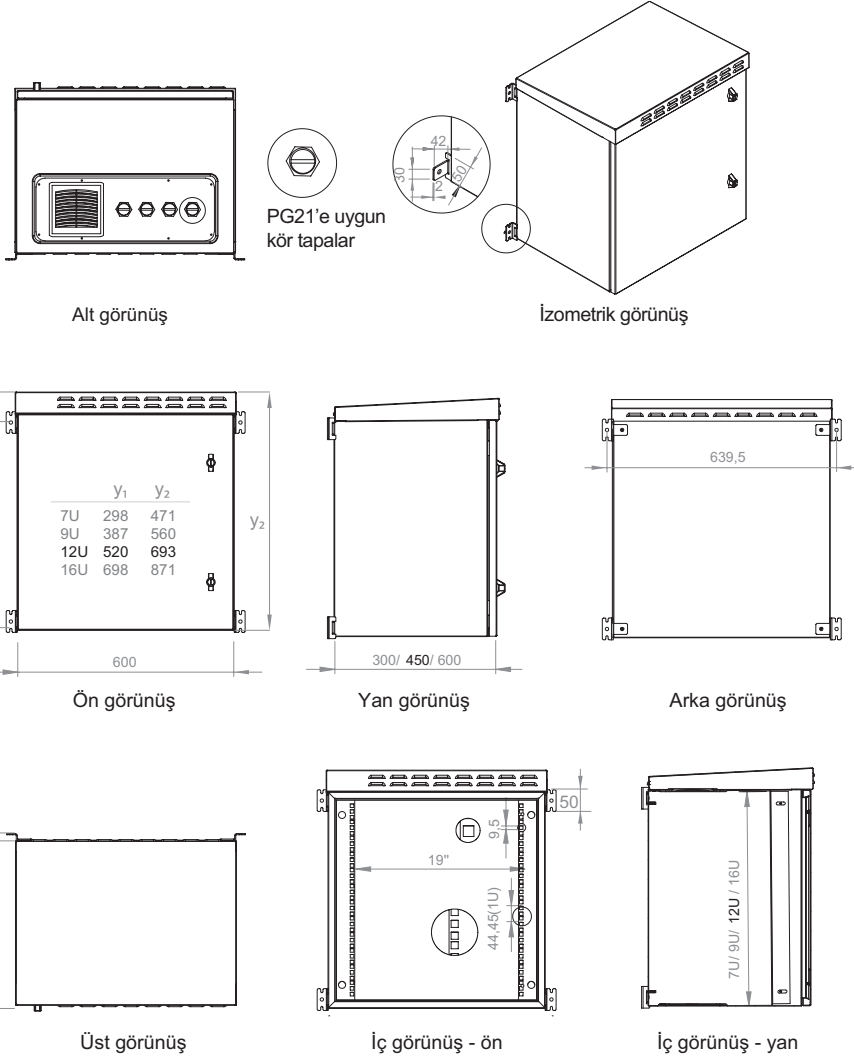

19" ERATline 500-O Safebox (Outdoor) Harici Ortam Çift Cidarlı IP55 Kabinetler

Genişlik: 600 mm

Derinlik : 300/450/600 mm

19" ERATline 500-O Safebox (Outdoor) Harici Ortam Çift Cidarlı IP55 G600 x D300 mm Kabinetler

Ürün Ölçüleri GxDxY mm	Paket Ölçüleri GxDxY mm	Ürün Açıklaması
600x300x471	650x350x487	7U 19" G600 x D300 mm (Outdoor) Harici Ortam Çift Cidarlı IP55 Kabinet
600x300x560	650x350x576	9U 19" G600 x D300 mm (Outdoor) Harici Ortam Çift Cidarlı IP55 Kabinet
600x300x693	650x350x709	12U 19" G600 x D300 mm (Outdoor) Harici Ortam Çift Cidarlı IP55 Kabinet
600x300x871	600x350x887	16U 19" G600 x D300 mm (Outdoor) Harici Ortam Çift Cidarlı IP55 Kabinet

19" ERATline 500-O Safebox (Outdoor) Harici Ortam Çift Cidarlı IP55 G600 x D450 mm Kabinetler

Ürün Ölçüleri GxDxY mm	Paket Ölçüleri GxDxY mm	Ürün Açıklaması
600x450x471	650x500x487	7U 19" G600 x D450 mm (Outdoor) Harici Ortam Çift Cidarlı IP55 Kabinet
600x450x560	650x500x576	9U 19" G600 x D450 mm (Outdoor) Harici Ortam Çift Cidarlı IP55 Kabinet
600x450x693	650x500x709	12U 19" G600 x D450 mm (Outdoor) Harici Ortam Çift Cidarlı IP55 Kabinet
600x450x871	600x500x887	16U 19" G600 x D450 mm (Outdoor) Harici Ortam Çift Cidarlı IP55 Kabinet

19" ERATline 500-O Safebox (Outdoor) Harici Ortam Çift Cidarlı IP55 G600 x D600 mm Kabinetler

Ürün Ölçüleri GxDxY mm	Paket Ölçüleri GxDxY mm	Ürün Açıklaması
600x600x471	650x650x487	7U 19" G600 x D600 mm (Outdoor) Harici Ortam Çift Cidarlı IP55 Kabinet
600x600x560	650x650x576	9U 19" G600 x D600 mm (Outdoor) Harici Ortam Çift Cidarlı IP55 Kabinet
600x600x693	650x650x709	12U 19" G600 x D600 mm (Outdoor) Harici Ortam Çift Cidarlı IP55 Kabinet
600x600x871	600x650x887	16U 19" G600 x D600 mm (Outdoor) Harici Ortam Çift Cidarlı IP55 Kabinet