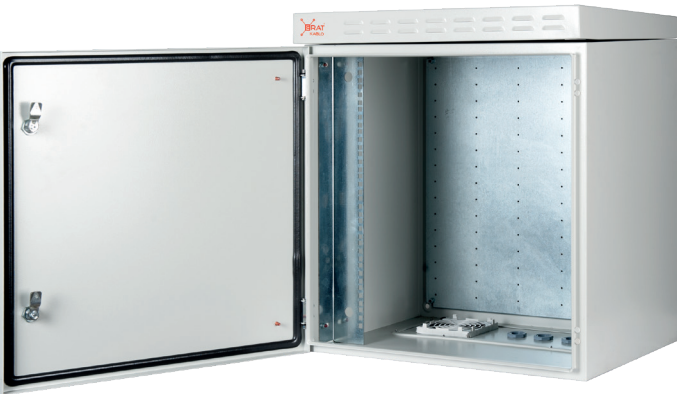

Ürün Test ve Uygunluk Standartları:

- TSE:EN 61587-1 Elektronik donanım için mekanik yapılar
- IEC 60917 ve IEC 60297 serileri için deneyler
- Soğuk, kuru sıcaklık ve yaş sıcaklık (çevrimli): EN61587-1/4.2, IEC60068-2-1, IEC60068-2-2 , IEC60068-2-30
- Kabinler ve raflar için kaldırma deneyleri: EN61587-1/5.2.1
- Kabinler ve raflar için bükülmezlik deneyleri: EN61587-1/5.2.2
- Kabinler için titreşim ve mekanik darbe deneyleri: EN61587-1/5.3.1, EN61587-1/5.3.3, IEC60068-2-6, IEC60068-2-27
- Topraklama: EN61587-1/6.2
- Yanmazlık: EN61587-1/6.3
- IP koruma Sınıfı (IP Kodu): IP55, EN61587-1/6.4 ve EN60529
- IK koruma Sınıfı (IK Kodu): IK07; TS EN 62262 (Eski No: TS EN 50102+A1)
- TS EN 13501-1+A1 Yapı mamülleri ve yapı elemanları, yangın sınıflandırması bölüm 1: yangın karşısındaki davranış deneylerinden elde edilen veriler kullanılarak sınıflandırma, boya yanmazlık dayanımı
- TS EN ISO 9227 Yapay atmosferlerde korozyon deneyleri
- Tuz püskürtme deneyleri, min. 1000 saat
- TS EN ISO 2409 Boyalar ve vernikler, çapraz kesme deneyi
- TS 2311 EN ISO2178 Manyetik metaller üzerindeki manyetik olmayan kaplamalar, kaplama kalınlıklarının ölçülmesi, manyetik yöntem
- 2011/65/EU Tehlikeli maddelerin kısıtlanması yönetmeliği RoHS Uygunluğu
- TS EN 60950-1 Bilgi teknolojisi cihazları, güvenlik- Bölüm 1: genel kurallar - CE uygunluğu