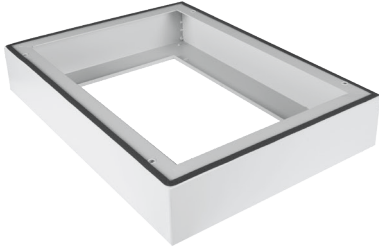

19" ERATline 500-O Safebox (Outdoor)

Harici Ortam Çift Cidarlı IP55 Kabinetler Aksesuarlar

Analog Termostatlı Fan Modülü- 220 VAC

Kategori	Ölçüler GxDxY mm	Ürün Açıklaması
Aksesuar	495x175x50	Tekli Fan Modülü Termostatlı, Filtreli
Aksesuar	495x175x50	İkili Fan Modülü Termostatlı, Filtreli

Direk Montaj Kiti

Kategori	Ölçüler GxDxY mm	Ürün Açıklaması
Aksesuar	598x204x80	Direk Montaj Kiti, 4-6" Direk Çapı için, Galvanizli

Zemin Montaj Uygulamaları için Bazalar

Kategori	Ölçüler GxDxY mm	Ürün Açıklaması
Aksesuar	600x300x100	Baza Y:100 mm G:600 x D300 RAL 7035 Açık Gri
Aksesuar	600x450x100	Baza Y:100 mm G:600 x D450 RAL 7035 Açık Gri
Aksesuar	600x600x100	Baza Y:100 mm G:600 x D600 RAL 7035 Açık Gri

19" ERATline 500-O Safebox (Outdoor) Harici Ortam Çift Cidarlı IP55 Kabinetler

Genişlik: 600 mm
Derinlik : 300/450/600 mm

Kalite Standartları:

ISO 9001:2015 Kalite Güvence Sistemi
ISO 14001:2015 Çevre Yönetim Sistemi