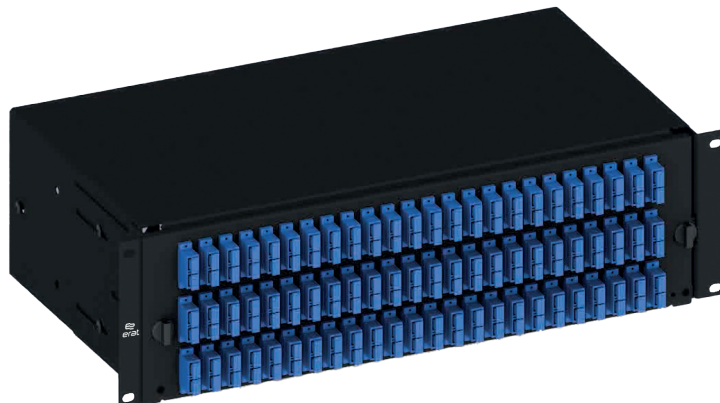

ERATSLİDE 3U PATCH PANEL SERİSİ

erat

ERATSLİDE 3U PATCH PANEL SERİSİ

	Ürün Ailesi
	Mekanik Panel
<input type="checkbox"/>	Standartlar
<input type="checkbox"/>	19"
<input type="checkbox"/>	3 Rack Unit
	Koruma Derecesi
	IP 10

	Y 132 mm
	G 134 mm
	D 243 mm
	Renk Seçenekleri
	Açık Gri (RAL7035)
	Siyah (RAL9005)
	Ağırlık
	Net 3,6 kg
	Brüt 4,130 kg

Ön Açıklama

Eratslide 3RU mekanik patch panel, temel formu ve seçtiğiniz panel kombinasyonları ile birlikte veya panelsiz temin edilir . Panel ayrıca gerekli adaptör ile birlikte önceden montajlanmış olarak da temin edilebilir veya proje ihtiyaçlarınızı karşılamak için montajlı pigtailler ve fiber sarım ile birlikte de temin edilebilir. Tepsisi, tamamen ürün içine yerleştiğinde plastik çeyrek dönüşlü kilit ile yerine kilitlenir, tepsi açık olduğunda 45° yükseltilebilir ve üründen ayrılabilir . Ürün cihaz dikmeye takıldıktan sonra bile basit kurulum, kolay bakım ve erişim için mükemmel bir çalışma platformu sağlar . Modüler tepsi özelliği ve minimal tasarım, ön ek kablolarının yanı sıra arka kablo bağlantılarına ulaşım sağlar . Standart paneller, tam saha konfigürasyonu için boş, saha sonlandırması için kablo montajı ve adaptör plakaları ile yarı montajlı veya kullanıcılar tarafından belirlenen montaj şekli ile fabrikadan istenilen şekilde teslim edilebilir.

Özellikler

- 144 Fiber Kapasitesi (12 Adet 6 SC-DX Freedom Panel Adaptör Panel ile)
- Her tip konnektör ile uyumlu
- 4 adet freedom panel seçeneği
- Bağlantı kulakları için derinlik ayarı
- Arka Kablo Giriş Noktaları
- Cihaz dikmeye arkadan bağlanma opsiyonu
- Hafif ve sağlam Yapı
- Farklı Kasetlere uyumlu bağlantı yerleri
- Çıkarılabilir adaptör panelleri

Teknik Özellikler

- Soguk Haddelenmiş Çelik (DKP)
- Dayanıklı dokulu elektrostatik toz boya kaplama, Siyah (RAL9005) veya Açık Gri (RAL7035)
- 19" Cihaz Dikme Standartı
- Plastik Çeyrek Dönüşlü Kilitleme
- Kablo Girişi 21mm(6 adet),
- Kablo Girişi 23mm(6 adet)
- RoHS Uyumluluğu