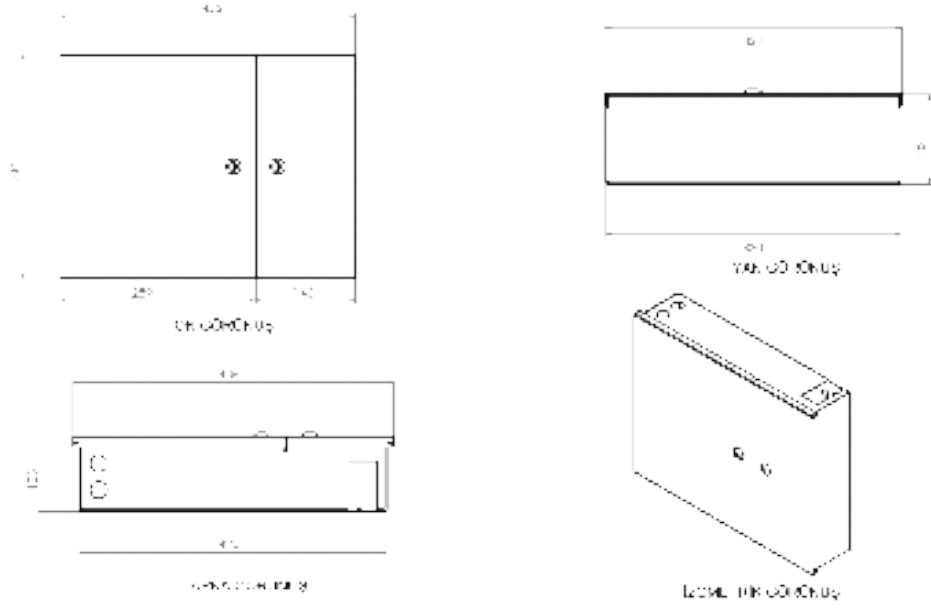

ERATBOX BÜYÜK BOY DUVAR TİPİ KUTU

erat

ERATBOX BÜYÜK BOY DUVAR TİPİ KUTU

H 334 mm
W 436 mm
D 103 mm

Renk Seçenekleri:
Açık Gri (RAL7035)
Siyah (RAL9005)

Ağırlık
Net 5.2 kg
Brüt 5.5 kg

Ön Açıklama

EratBox's Large, bina içi fiber bağlantı ve bina dağıtım uygulamaları için özel olarak tasarlanmıştır. İşlevsel ve basit tasarım, kablo montajı, kablo sabitleme ve yönetimi için avantajlar sağlar. Geniş kablo girişi Çapı serisi, farklı kablolar için geniş kullanım yelpazesi sağlar. Unibox Large, modüler bir yapı sağlar ve bu modülerlik sayesinde, kablolar bağlıyken bile kablo yönetimi kolaydır. Unibox Large, farklı adaptör plakaları seçeneği ile geniş kullanım yelpazesine sahiptir.

Özellikler

- 96 fiber kapasitesi
- Endüstri standartları cihaz dikmelere uygun
- Her tip konnektörle uyumlu
- Çift kapak ile güvenli ve daha kolay kullanım
- Opsiyonel kaset seti

Teknik Özellikler

- Siyah veya beyaz renklere dayanıklı dokulu toz boya kaplama
- Soğuk Haddelenmiş Çelik
- Kolay değiştirilebilir adaptör panelleri
- Standart Kapasite: 48 fiber,
- Yoğun Kapasite: 96 fiber
- Standart kablo sabitleme noktası alt konumda
- Optik bölücüler için opsiyonel kaset imkanı

ERATBOX BÜYÜK BOY DUVAR TİPİ KUTU

Ölçüler

Patlak Perspektif

ERATBOX BÜYÜK BOY DUVAR TİPİ KUTU

48 SC Duplex Vertical Adaptor Plate

48 LC Duplex or 48 E2000 or 48 SC Simplex Vertical Adaptor Plate

48 ST or FC (D-Hole) Adaptor Plate

EratBox Büyük Boy Adaptor Paneli Seçemeleri

48 SC Duplex Vertical Adaptor Plate

48 LC Duplex or 48 E2000 Simplex or 48 SC Simplex Vertical Adaptor Plate

48 ST or 48 FC (D-hole) Adaptor Plate