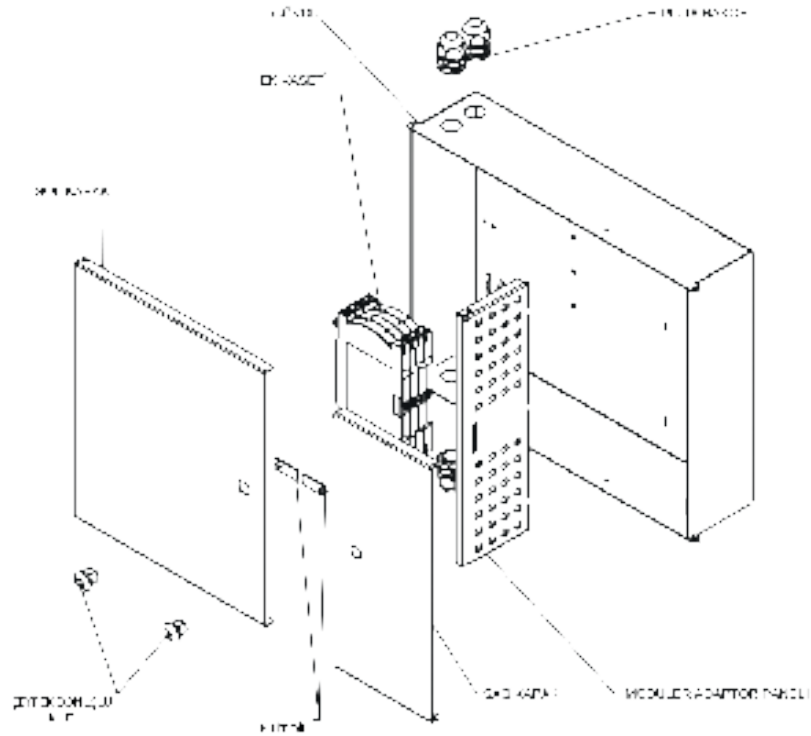

ERATBOX BÜYÜK BOY DUVAR TİPİ KUTU

erat

ERATBOX BÜYÜK BOY DUVAR TİPİ KUTU

H 334 mm
W 436 mm
D 103 mm

Renk Seçenekleri:
Açık Gri (RAL7035)
Siyah (RAL9005)

Ağırlık
Net 5.2 kg
Brüt 5.5 kg

Ön Açıklama

EratBox's Large, bina içi fiber bağlantı ve bina dağıtım uygulamaları için özel olarak tasarlanmıştır. İşlevsel ve basit tasarım, kablo montajı, kablo sabitleme ve yönetimi için avantajlar sağlar. Geniş kablo girişi Çapı serisi, farklı kablolar için geniş kullanım yelpazesi sağlar. Unibox Large, modüler bir yapı sağlar ve bu modülerlik sayesinde, kablolar bağlıyken bile kablo yönetimi kolaydır. Unibox Large, farklı adaptör plakaları seçeneği ile geniş kullanım yelpazesine sahiptir.

Özellikler

- 96 fiber kapasitesi
- Endüstri standartları cihaz dikmelere uygun
- Her tip konnektörle uyumlu
- Çift kapak ile güvenli ve daha kolay kullanım
- Opsiyonel kaset seti

Teknik Özellikler

- Siyah veya beyaz renklere dayanıklı dokulu toz boya kaplama
- Soğuk Haddelenmiş Çelik
- Kolay değiştirilebilir adaptör panelleri
- Standart Kapasite: 48 fiber,
- Yoğun Kapasite: 96 fiber
- Standart kablo sabitleme noktası alt konumda
- Optik bölücüler için opsiyonel kaset imkanı

ERATBOX BÜYÜK BOY DUVAR TİPİ KUTU

Ölçüler

Patlak Perspektif

ERATBOX BÜYÜK BOY DUVAR TİPİ KUTU

48 SC Duplex Vertical Adaptor Plate

48 LC Duplex or 48 E2000 or 48 SC Simplex Vertical Adaptor Plate

48 ST or FC (D-Hole) Adaptor Plate

EratBox Büyük Boy Adaptor Paneli Seçemeleri

48 SC Duplex Vertical Adaptor Plate

48 LC Duplex or 48 E2000 Simplex or 48 SC Simplex Vertical Adaptor Plate

48 ST or 48 FC (D-hole) Adaptor Plate