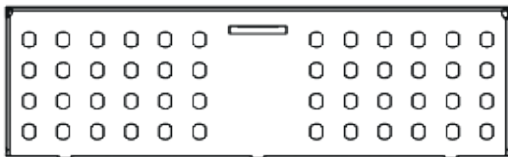

ERATBOX BÜYÜK BOY DUVAR TİPİ KUTU

erat

ERATBOX BÜYÜK BOY DUVAR TİPİ KUTU

H 334 mm
W 436 mm
D 103 mm

Renk Seçenekleri:
Açık Gri (RAL7035)
Siyah (RAL9005)

Ağırlık
Net 5.2 kg
Brüt 5.5 kg

Ön Açıklama

EratBox's Large, bina içi fiber bağlantı ve bina dağıtım uygulamaları için özel olarak tasarlanmıştır. İşlevsel ve basit tasarım, kablo montajı, kablo sabitleme ve yönetimi için avantajlar sağlar. Geniş kablo girişi Çapı serisi, farklı kablolar için geniş kullanım yelpazesi sağlar. Unibox Large, modüler bir yapı sağlar ve bu modülerlik sayesinde, kablolar bağlıyken bile kablo yönetimi kolaydır. Unibox Large, farklı adaptör plakaları seçeneği ile geniş kullanım yelpazesine sahiptir.

Özellikler

- 96 fiber kapasitesi
- Endüstri standartları cihaz dikmelere uygun
- Her tip konnektörle uyumlu
- Çift kapak ile güvenli ve daha kolay kullanım
- Opsiyonel kaset seti

Teknik Özellikler

- Siyah veya beyaz renklere dayanıklı dokulu toz boya kaplama
- Soğuk Haddelenmiş Çelik
- Kolay değiştirilebilir adaptör panelleri
- Standart Kapasite: 48 fiber,
- Yoğun Kapasite: 96 fiber
- Standart kablo sabitleme noktası alt konumda
- Optik bölücüler için opsiyonel kaset imkanı

ERATBOX BÜYÜK BOY DUVAR TİPİ KUTU

Ölçüler

Patlak Perspektif

ERATBOX BÜYÜK BOY DUVAR TİPİ KUTU

48 SC Duplex Vertical Adaptor Plate

48 LC Duplex or 48 E2000 or 48 SC Simplex Vertical Adaptor Plate

48 ST or FC (D-Hole) Adaptor Plate

Ürün Tanımı

EratBox Büyük Fiber Optik Sonlandırma Kutusu Çift kapak Çeyrek dönüslü klitli, Adaptör panelsiz, Renk: Siyah-RAL9005 veya Açık Gri-RAL7035, (2 adet PG16 Plastik Rakor , 4 adet Yapışkanlı Tavşan Klipsi, 2 adet 50cm Spiralli Sargı, 4 adet. 2,5mmX10 Kablo Bağları)