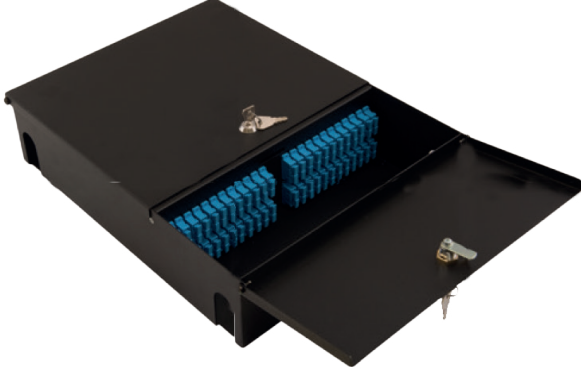

ERATBOX BÜYÜK BOY DUVAR TİPİ KUTU

erat

ERATBOX BÜYÜK BOY DUVAR TİPİ KUTU

H 334 mm
W 436 mm
D 103 mm

Renk Seçenekleri:
Açık Gri (RAL7035)
Siyah (RAL9005)

Ağırlık
Net 5.2 kg
Brüt 5.5 kg

Ön Açıklama

EratBox's Large, bina içi fiber bağlantı ve bina dağıtım uygulamaları için özel olarak tasarlanmıştır. İşlevsel ve basit tasarım, kablo montajı, kablo sabitleme ve yönetimi için avantajlar sağlar. Geniş kablo girişi Çapı serisi, farklı kablolar için geniş kullanım yelpazesi sağlar. Unibox Large, modüler bir yapı sağlar ve bu modülerlik sayesinde, kablolar bağlıyken bile kablo yönetimi kolaydır. Unibox Large, farklı adaptör plakaları seçeneği ile geniş kullanım yelpazesine sahiptir.

Özellikler

- 96 fiber kapasitesi
- Endüstri standartları cihaz dikmelere uygun
- Her tip konnektörle uyumlu
- Çift kapak ile güvenli ve daha kolay kullanım
- Opsiyonel kaset seti

Teknik Özellikler

- Siyah veya beyaz renklere dayanıklı dokulu toz boya kaplama
- Soğuk Haddelenmiş Çelik
- Kolay değiştirilebilir adaptör panelleri
- Standart Kapasite: 48 fiber,
- Yoğun Kapasite: 96 fiber
- Standart kablo sabitleme noktası alt konumda
- Optik bölücüler için opsiyonel kaset imkanı

ERATBOX BÜYÜK BOY DUVAR TİPİ KUTU

Ölçüler

Patlak Perspektif

ERATBOX BÜYÜK BOY DUVAR TİPİ KUTU

48 SC Duplex Vertical Adaptor Plate

48 LC Duplex or 48 E2000 or 48 SC Simplex Vertical Adaptor Plate

48 ST or FC (D-Hole) Adaptor Plate

Ürün Tanımı

EratBox Büyük Fiber Optik Sonlandırma Kutusu Çift kapak Çeyrek dönüslü klitli, Adaptör panelsiz, Renk: Siyah-RAL9005 veya Açık Gri-RAL7035, (2 adet PG16 Plastik Rakor , 4 adet Yapışkanlı Tavşan Klipsi, 2 adet 50cm Spiralli Sargı, 4 adet. 2,5mmX10 Kablo Bağları)