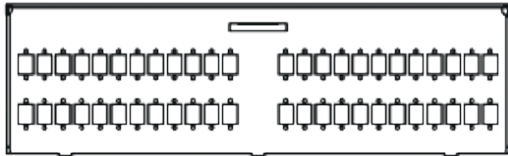

ERATBOX BÜYÜK BOY DUVAR TİPİ KUTU

erat

ERATBOX BÜYÜK BOY DUVAR TİPİ KUTU

H 334 mm
W 436 mm
D 103 mm

Renk Seçenekleri:
Açık Gri (RAL7035)
Siyah (RAL9005)

Ağırlık
Net 5.2 kg
Brüt 5.5 kg

Ön Açıklama

EratBox's Large, bina içi fiber bağlantı ve bina dağıtım uygulamaları için özel olarak tasarlanmıştır. İşlevsel ve basit tasarım, kablo montajı, kablo sabitleme ve yönetimi için avantajlar sağlar. Geniş kablo girişi Çapı serisi, farklı kablolar için geniş kullanım yelpazesi sağlar. Unibox Large, modüler bir yapı sağlar ve bu modülerlik sayesinde, kablolar bağlıyken bile kablo yönetimi kolaydır. Unibox Large, farklı adaptör plakaları seçeneği ile geniş kullanım yelpazesine sahiptir.

Özellikler

- 96 fiber kapasitesi
- Endüstri standartları cihaz dikmelere uygun
- Her tip konnektörle uyumlu
- Çift kapak ile güvenli ve daha kolay kullanım
- Opsiyonel kaset seti

Teknik Özellikler

- Siyah veya beyaz renklere dayanıklı dokulu toz boya kaplama
- Soğuk Haddelenmiş Çelik
- Kolay değiştirilebilir adaptör panelleri
- Standart Kapasite: 48 fiber,
- Yoğun Kapasite: 96 fiber
- Standart kablo sabitleme noktası alt konumda
- Optik bölücüler için opsiyonel kaset imkanı

ERATBOX BÜYÜK BOY DUVAR TİPİ KUTU

Ölçüler

Patlak Perspektif

ERATBOX BÜYÜK BOY DUVAR TİPİ KUTU

48 SC Duplex Vertical Adaptor Plate

48 LC Duplex or 48 E2000 or 48 SC Simplex Vertical Adaptor Plate

48 ST or FC (D-Hole) Adaptor Plate