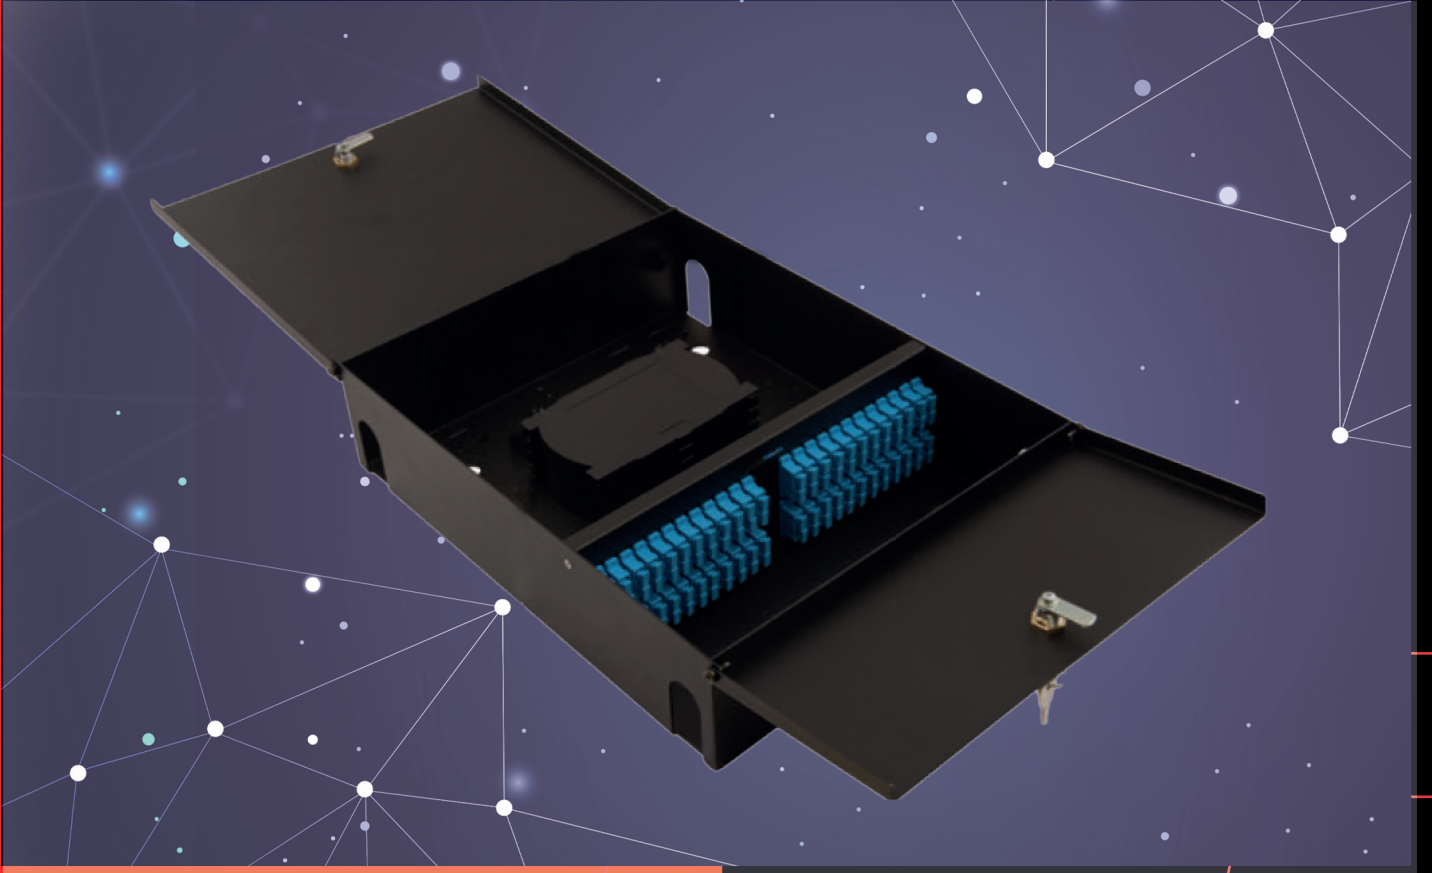

ERATBOX BÜYÜK BOY DUVAR TİPİ KUTU

erat

ERATBOX BÜYÜK BOY DUVAR TİPİ KUTU

H 334 mm
W 436 mm
D 103 mm

Renk Seçenekleri:
Açık Gri (RAL7035)
Siyah (RAL9005)

Ağırlık
Net 5.2 kg
Brüt 5.5 kg

Ön Açıklama

EratBox's Large, bina içi fiber bağlantı ve bina dağıtım uygulamaları için özel olarak tasarlanmıştır. İşlevsel ve basit tasarım, kablo montajı, kablo sabitleme ve yönetimi için avantajlar sağlar. Geniş kablo girişi Çapı serisi, farklı kablolar için geniş kullanım yelpazesi sağlar. Unibox Large, modüler bir yapı sağlar ve bu modülerlik sayesinde, kablolar bağlıyken bile kablo yönetimi kolaydır. Unibox Large, farklı adaptör plakaları seçeneği ile geniş kullanım yelpazesine sahiptir.

Özellikler

- 96 fiber kapasitesi
- Endüstri standartları cihaz dikmelere uygun
- Her tip konnektörle uyumlu
- Çift kapak ile güvenli ve daha kolay kullanım
- Opsiyonel kaset seti

Teknik Özellikler

- Siyah veya beyaz renklere dayanıklı dokulu toz boya kaplama
- Soğuk Haddelenmiş Çelik
- Kolay değiştirilebilir adaptör panelleri
- Standart Kapasite: 48 fiber,
- Yoğun Kapasite: 96 fiber
- Standart kablo sabitleme noktası alt konumda
- Optik bölücüler için opsiyonel kaset imkanı

ERATBOX BÜYÜK BOY DUVAR TİPİ KUTU

Ölçüler

Patlak Perspektif

ERATBOX BÜYÜK BOY DUVAR TİPİ KUTU

48 SC Duplex Vertical Adaptor Plate

48 LC Duplex or 48 E2000 or 48 SC Simplex Vertical Adaptor Plate

48 ST or FC (D-Hole) Adaptor Plate

Ürün Tanımı

EratBox Büyük Fiber Optik Sonlandırma Kutusu Çift kapak Çeyrek dönüslü klitli, Adaptör panelsiz, Renk: Siyah-RAL9005 veya Açık Gri-RAL7035, (2 adet PG16 Plastik Rakor , 4 adet Yapışkanlı Tavşan Klipsi, 2 adet 50cm Spiralli Sargı, 4 adet. 2,5mmX10 Kablo Bağları)