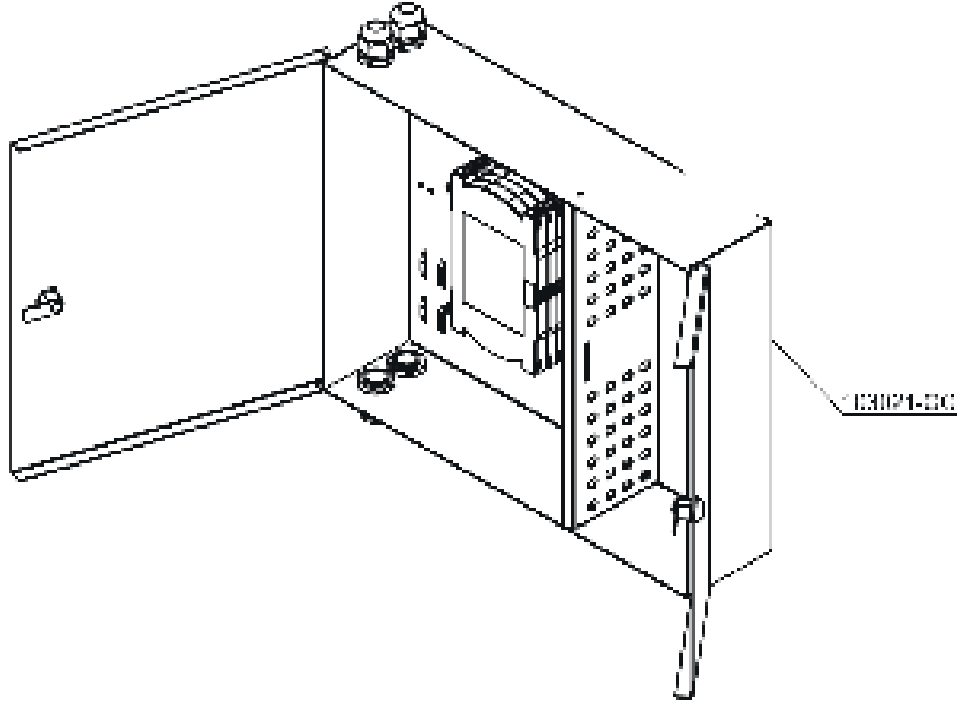

ERATBOX BÜYÜK BOY DUVAR TİPİ KUTU

erat

ERATBOX BÜYÜK BOY DUVAR TİPİ KUTU

H 334 mm
W 436 mm
D 103 mm

Renk Seçenekleri:
Açık Gri (RAL7035)
Siyah (RAL9005)

Ağırlık
Net 5.2 kg
Brüt 5.5 kg

Ön Açıklama

EratBox's Large, bina içi fiber bağlantı ve bina dağıtım uygulamaları için özel olarak tasarlanmıştır. İşlevsel ve basit tasarım, kablo montajı, kablo sabitleme ve yönetimi için avantajlar sağlar. Geniş kablo girişi Çapı serisi, farklı kablolar için geniş kullanım yelpazesi sağlar. Unibox Large, modüler bir yapı sağlar ve bu modülerlik sayesinde, kablolar bağlıyken bile kablo yönetimi kolaydır. Unibox Large, farklı adaptör plakaları seçeneği ile geniş kullanım yelpazesine sahiptir.

Özellikler

- 96 fiber kapasitesi
- Endüstri standartları cihaz dikmelere uygun
- Her tip konnektörle uyumlu
- Çift kapak ile güvenli ve daha kolay kullanım
- Opsiyonel kaset seti

Teknik Özellikler

- Siyah veya beyaz renklere dayanıklı dokulu toz boya kaplama
- Soğuk Haddelenmiş Çelik
- Kolay değiştirilebilir adaptör panelleri
- Standart Kapasite: 48 fiber,
- Yoğun Kapasite: 96 fiber
- Standart kablo sabitleme noktası alt konumda
- Optik bölücüler için opsiyonel kaset imkanı

ERATBOX BÜYÜK BOY DUVAR TİPİ KUTU

Ölçüler

Patlak Perspektif

ERATBOX BÜYÜK BOY DUVAR TİPİ KUTU

48 SC Duplex Vertical Adaptor Plate

48 LC Duplex or 48 E2000 or 48 SC Simplex Vertical Adaptor Plate

48 ST or FC (D-Hole) Adaptor Plate

Ürün Tanımı

EratBox Büyük Fiber Optik Sonlandırma Kutusu Çift kapak Çeyrek dönüslü klitli, Adaptör panelsiz, Renk: Siyah-RAL9005 veya Açık Gri-RAL7035, (2 adet PG16 Plastik Rakor , 4 adet Yapışkanlı Tavşan Klipsi, 2 adet 50cm Spiralli Sargı, 4 adet. 2,5mmX10 Kablo Bağları)