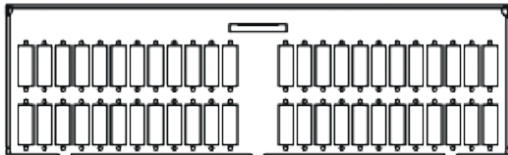

ERATBOX BÜYÜK BOY DUVAR TİPİ KUTU

erat

ERATBOX BÜYÜK BOY DUVAR TİPİ KUTU

H 334 mm
W 436 mm
D 103 mm

Renk Seçenekleri:
Açık Gri (RAL7035)
Siyah (RAL9005)

Ağırlık
Net 5.2 kg
Brüt 5.5 kg

Ön Açıklama

EratBox's Large, bina içi fiber bağlantı ve bina dağıtım uygulamaları için özel olarak tasarlanmıştır. İşlevsel ve basit tasarım, kablo montajı, kablo sabitleme ve yönetimi için avantajlar sağlar. Geniş kablo girişi Çapı serisi, farklı kablolar için geniş kullanım yelpazesi sağlar. Unibox Large, modüler bir yapı sağlar ve bu modülerlik sayesinde, kablolar bağlıyken bile kablo yönetimi kolaydır. Unibox Large, farklı adaptör plakaları seçeneği ile geniş kullanım yelpazesine sahiptir.

Özellikler

- 96 fiber kapasitesi
- Endüstri standartları cihaz dikmelere uygun
- Her tip konnektörle uyumlu
- Çift kapak ile güvenli ve daha kolay kullanım
- Opsiyonel kaset seti

Teknik Özellikler

- Siyah veya beyaz renklere dayanıklı dokulu toz boya kaplama
- Soğuk Haddelenmiş Çelik
- Kolay değiştirilebilir adaptör panelleri
- Standart Kapasite: 48 fiber,
- Yoğun Kapasite: 96 fiber
- Standart kablo sabitleme noktası alt konumda
- Optik bölücüler için opsiyonel kaset imkanı

ERATBOX BÜYÜK BOY DUVAR TİPİ KUTU

Ölçüler

Patlak Perspektif

ERATBOX BÜYÜK BOY DUVAR TİPİ KUTU

48 SC Duplex Vertical Adaptor Plate

48 LC Duplex or 48 E2000 or 48 SC Simplex Vertical Adaptor Plate

48 ST or FC (D-Hole) Adaptor Plate

Ürün Tanımı

EratBox Büyük Fiber Optik Sonlandırma Kutusu Çift kapak Çeyrek dönüslü klitli, Adaptör panelsiz, Renk: Siyah-RAL9005 veya Açık Gri-RAL7035, (2 adet PG16 Plastik Rakor , 4 adet Yapışkanlı Tavşan Klipsi, 2 adet 50cm Spiralli Sargı, 4 adet. 2,5mmX10 Kablo Bağları)