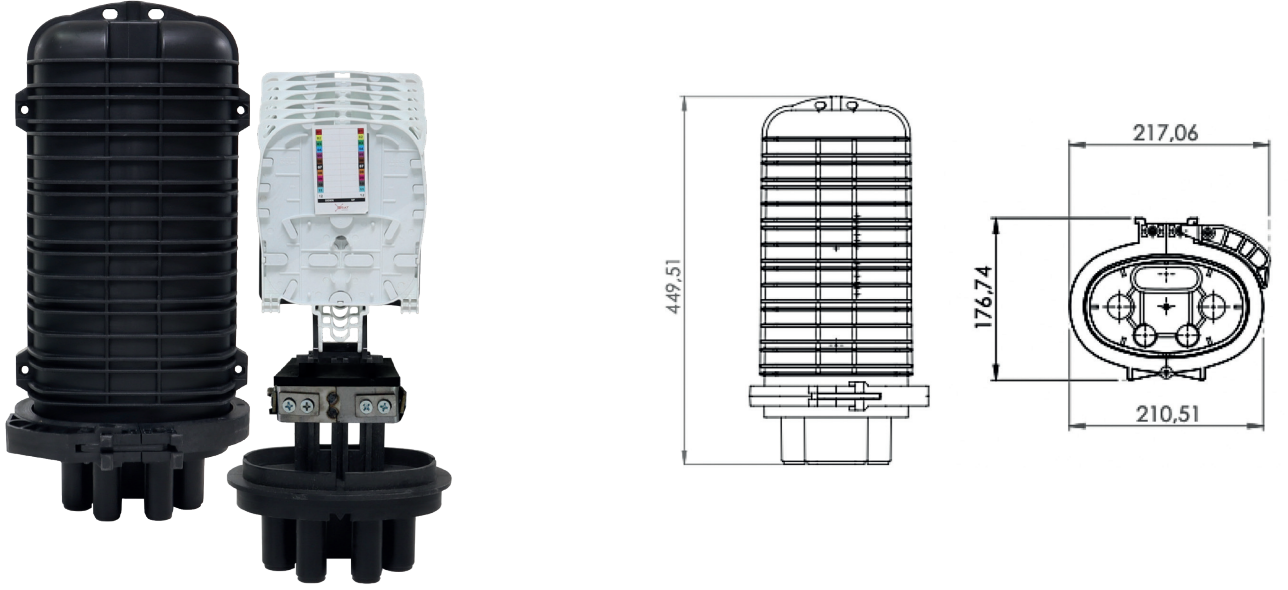

### Özellikler

Fiber optik ek kutusu, havai ve doğrudan toprağa gömülü uygulamalarda optik kablo liflerini eklemek ve branşlamak için yaygın olarak kullanılır. Ek Kutusu basit bir iç yapıya sahiptir. Ek Kutusu kolay kurulumu ve kolayca açılıp kapatılabilecek, basınca dayanıklı ve su sızdırmayacak şekilde tasarlanmıştır.

Kutu montajı için özel bir eğitim gerekmemektedir.

Kutu uzun ömürlüdür ve anti-UV malzemeleriyle yüksek kalitede plastikten imal edilmiştir. Kaliteli ve uzun servis ömrüne sahip bir ek kutusudur.

Her bir Ek kasetinde 12 adet fiber eki yapılabilmekte maksimum 6 kasetli ek kutusun da 72 porta kadar ek yapılabilmektedir.

### PARAMETRELER

Malzeme	Kutu kubbe + ana gövde : Polypropylene(PP) Kelepçe : Polyamide (PA)Fiber Ek Kasetleri : ABS
Uygulanabilir Kablo Çapları (mm)	Oval port: Ø10 -Ø25 6 yuvarlak port: Ø6 - Ø25
Port sayısı	1 oval port + 4 yuvarlak port = 6 giriş
Kasetteki maksimum ek kapasitesi	12 fiber (tek fiber lifi)
FO Ek Kutusu maksimum kapasitesi	72 fiber (tek fiber lifi)
Sızdırmazlık Tipi	( IP-68 ) FO Ek Kutusu ile Kablo portları arasında Isı Büzüşmeli Hortum sağlanmaktadır.
Boyutlar (mm)	535x çap 271 mm
Ağırlık (kg)	Bütün aksesuarları ile birlikte 72 fiber ek kutusu 4.3kg