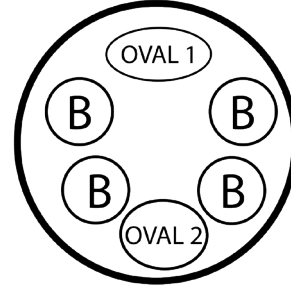

Fiber Optik Ek Kutusu - Tip 2

Özellikler

- Yüksek kimyasala dayanıklı yapı.
- Kilitli kaset sistemi ile montaj kolaylığı sağlar.
- Yüksek kalitede , su geçirmez, yeniden kullanılabilir yapıdadır.
- SM ve Ribbon kablo ek tiplerine uygundur.
- GPON ve FTTx uygulamaları için 8 port kablo girişi mevcuttur.
- Ürün ölçüleri sayesinde en küçük manhollerde bile uygulama kolaylığı sağlar.
- Sıkışmayı önleyen silikonlu ek koruyucu yuvası mevcuttur.
- Çoklu buffer girişlerinde kaset içindeki fiberlerin rahatça yönlendirilmesini sağlar.

Kullanım Yerleri

- Menholde, Havai ve direk gömülebilir olarak.
- Fiber optik ara dağıtım noktalarında.
- Bina ve kampüs network uygulamalarında.

PARAMETRELER

Ölçüler	400mm / Çapı: 160mm
Port Sayısı	8 Giriş
Max. B Port Ölçüsü	25.00mm
Max. Oval 1 Ölçüsü	65.00mm Min. 8mm / Max. 25mm
Max. Oval 2 Ölçüsü	50.50mm Min. 8mm / Max. 18mm
Kaset Kapasitesi	12 core
Kaset Sayısı	6 Kaset
Ek Kapasitesi	4 / 12 / 24 / 36 / 48 / 60 / 72 core
Merkez Elemanı Sabitleme Yeri	Galvanizli Paslanmaz Çelik / FRB
Kablo Rezerv Yuvası	6 bufferlı fiber optik kabloda 2 mt sarılabilir. (Kablo buffer sayısına göre değişiklik gösterir.)