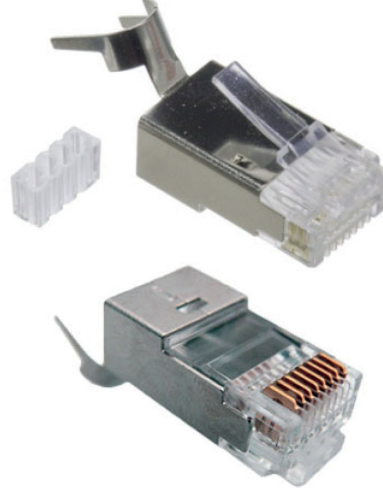

CAT 6A / 7 FTP PLUG

Teknik Özellikler

Cinsiyet	Erkek
Performans Kat	Cat6
Aktarım Hızı	500 Mhz
Renk	Saydam, Diğer Renk Seçenekleri
Ana meteryal	100% İthal Japon PC
ULYanıclık Derecesi	UL 94-V2
Temas	Pirinç,3 Çatal Normal 50U" Altın Kaplama
İç Tel	1.1mm, Diğer Tel Seçenekleri için bizimle iletişime geçiniz.
Çalışma Sıvıklığı Aralığı	-40 ° +85C
Dayanıklılık	750 tak - çıkar
MOQ	5.000adet
Paketleme	Normalde 1000adet/çanta, Diğer Paketleme Seçenekleri
Koruma	Bakır korumalı kabuk
Sertifikalar	UL, CSA, CE, SGS, ROHS, ISO:9001

Elektiriksel Değerler

Akım	125V AC,1.5A@25C
İzolasyon Direnci	500M Ohm dak, 100V DC/dak
Gerilim Direnci	1000V AC/1 dakika arızasız
Temas Direnci	20M Ohm Maks.